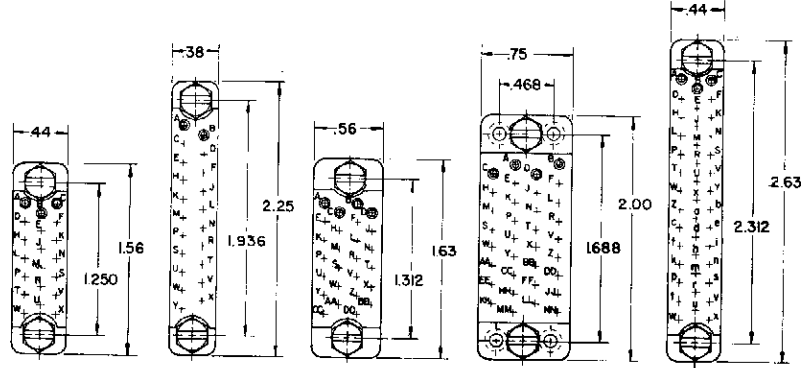

SERIES 20 polarizing screwlocks*

RECEPTACLE **PLUG** **5 - 20PSK** **6 - 20PSK** **7 - 20PSK** **M8 - 20PSK**
5 - 20SS **6 - 20SS** **7 - 20SS** **M8 - 20SS**

9 - 20PSK **11 - 20FSK** **12-20PSK** **14 - 20PSK** **15-20PSK** **18 - 20PSK**
9 - 20SS **11 - 20SS** **12-20SS** **14 - 20SS** **15-20SS** **18 - 20SS**

20 - 20PSK **21 - 20PSK** **26 - 20PSK** **34 - 20PSK** **41 - 20PSK**
20 - 20SS **21 - 20SS** **26 - 20SS** **34 - 20SS** **41 - 20SS**

*PAT. NO. 2,746,022

ACTUAL SIZE