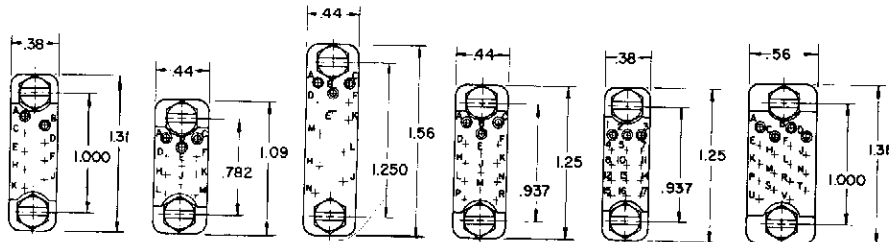

SERIES 20 polarizing screwlocks*

RECEPTACLE **PLUG** **5 - 20PSK** **6 - 20PSK** **7 - 20PSK** **M8 - 20PSK**
5 - 20SS **6 - 20SS** **7 - 20SS** **M8 - 20SS**

9 - 20PSK **11 - 20FSK** **12-20PSK** **14 - 20PSK** **15-20PSK** **18 - 20PSK**
9 - 20SS **11 - 20SS** **12-20SS** **14 - 20SS** **15-20SS** **18 - 20SS**

20 - 20PSK **21 - 20PSK** **26 - 20PSK** **34 - 20PSK** **41 - 20PSK**
20 - 20SS **21 - 20SS** **26 - 20SS** **34 - 20SS** **41 - 20SS**

*PAT. NO. 2,746,022

ACTUAL SIZE