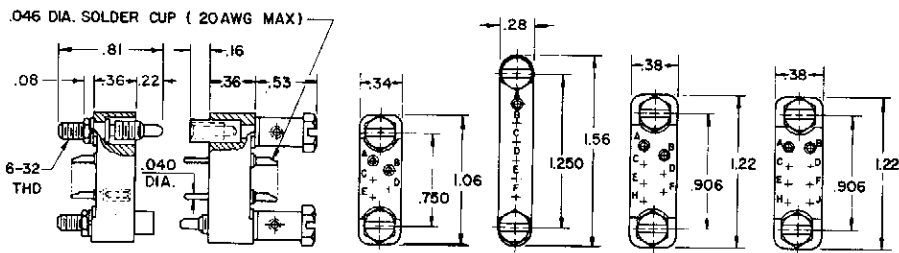

SERIES 20 polarizing screwlocks*

RECEPTACLE **PLUG** **5 - 20PSK** **6 - 20PSK** **7 - 20PSK** **M8 - 20PSK**
5 - 20SS **6 - 20SS** **7 - 20SS** **M8 - 20SS**

9 - 20PSK **11 - 20FSK** **12-20PSK** **14 - 20PSK** **15-20PSK** **18 - 20PSK**
9 - 20SS **11 - 20SS** **12-20SS** **14 - 20SS** **15-20SS** **18 - 20SS**

20 - 20PSK **21 - 20PSK** **26 - 20PSK** **34 - 20PSK** **41 - 20PSK**
20 - 20SS **21 - 20SS** **26 - 20SS** **34 - 20SS** **41 - 20SS**

*PAT. NO. 2,746,022

ACTUAL SIZE